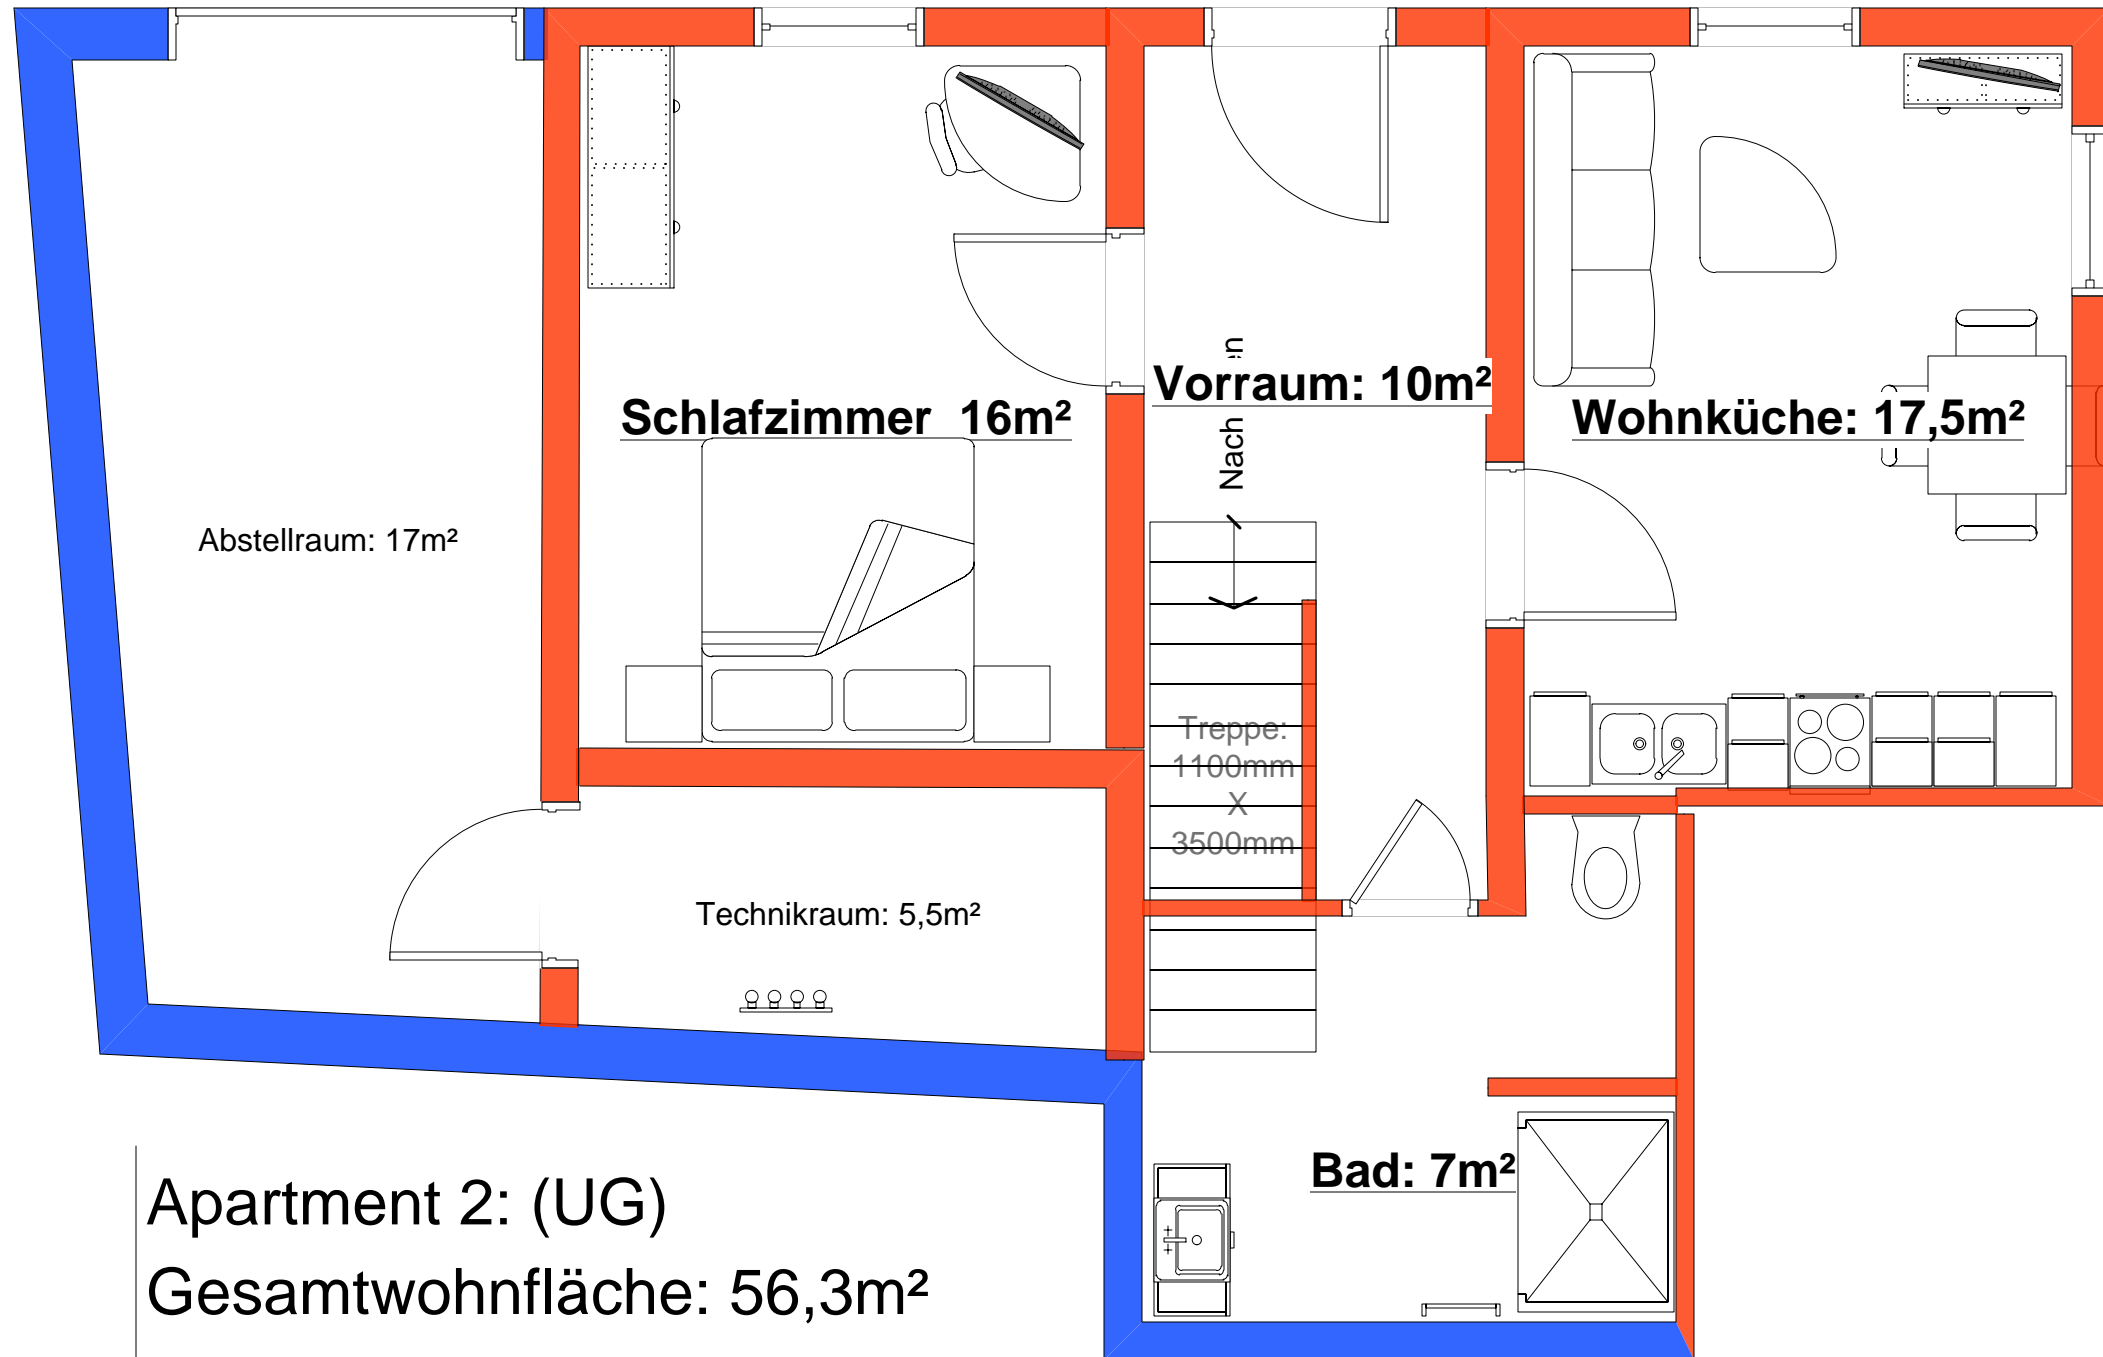

Apartment 2

2. Eingang
Apartment2

Apartment 2: (UG)

Gesamtwohnfläche: 56,3m²

Für 2 – 4 Personen geeignet