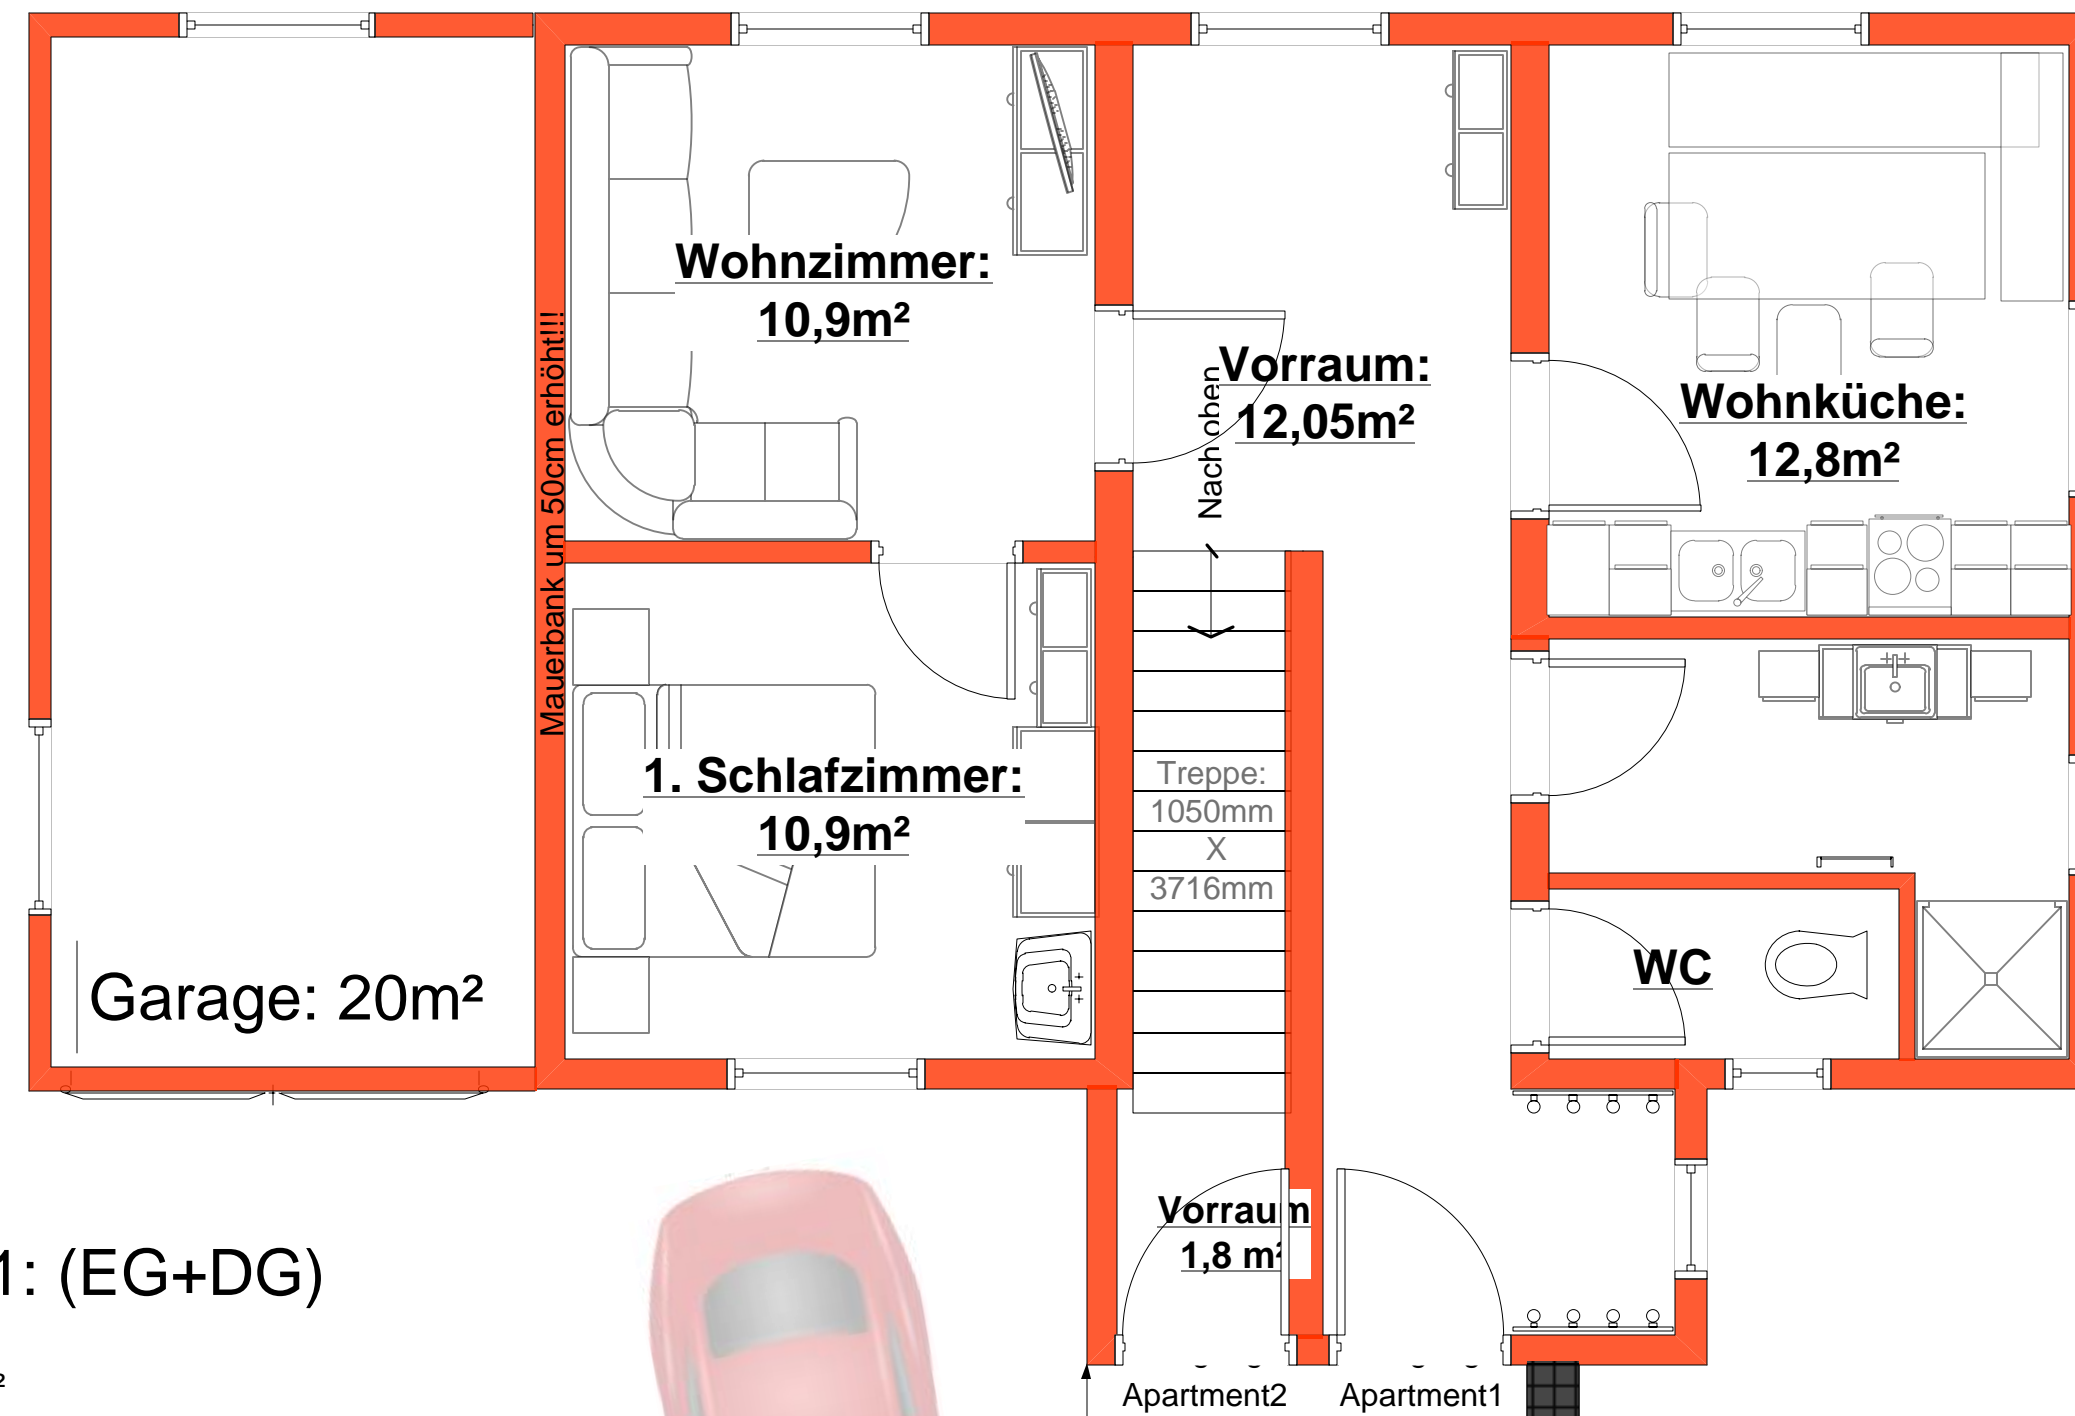

Apartment 1 EG

Apartment 1 DG

Apartment 1: (EG+DG)

Erdgeschoß: 60,90m²
Dachgeschoß: 43,75m²

Gesamtwohnfläche: 104,65m²

Für 2-8 Personen geeignet

5004mm