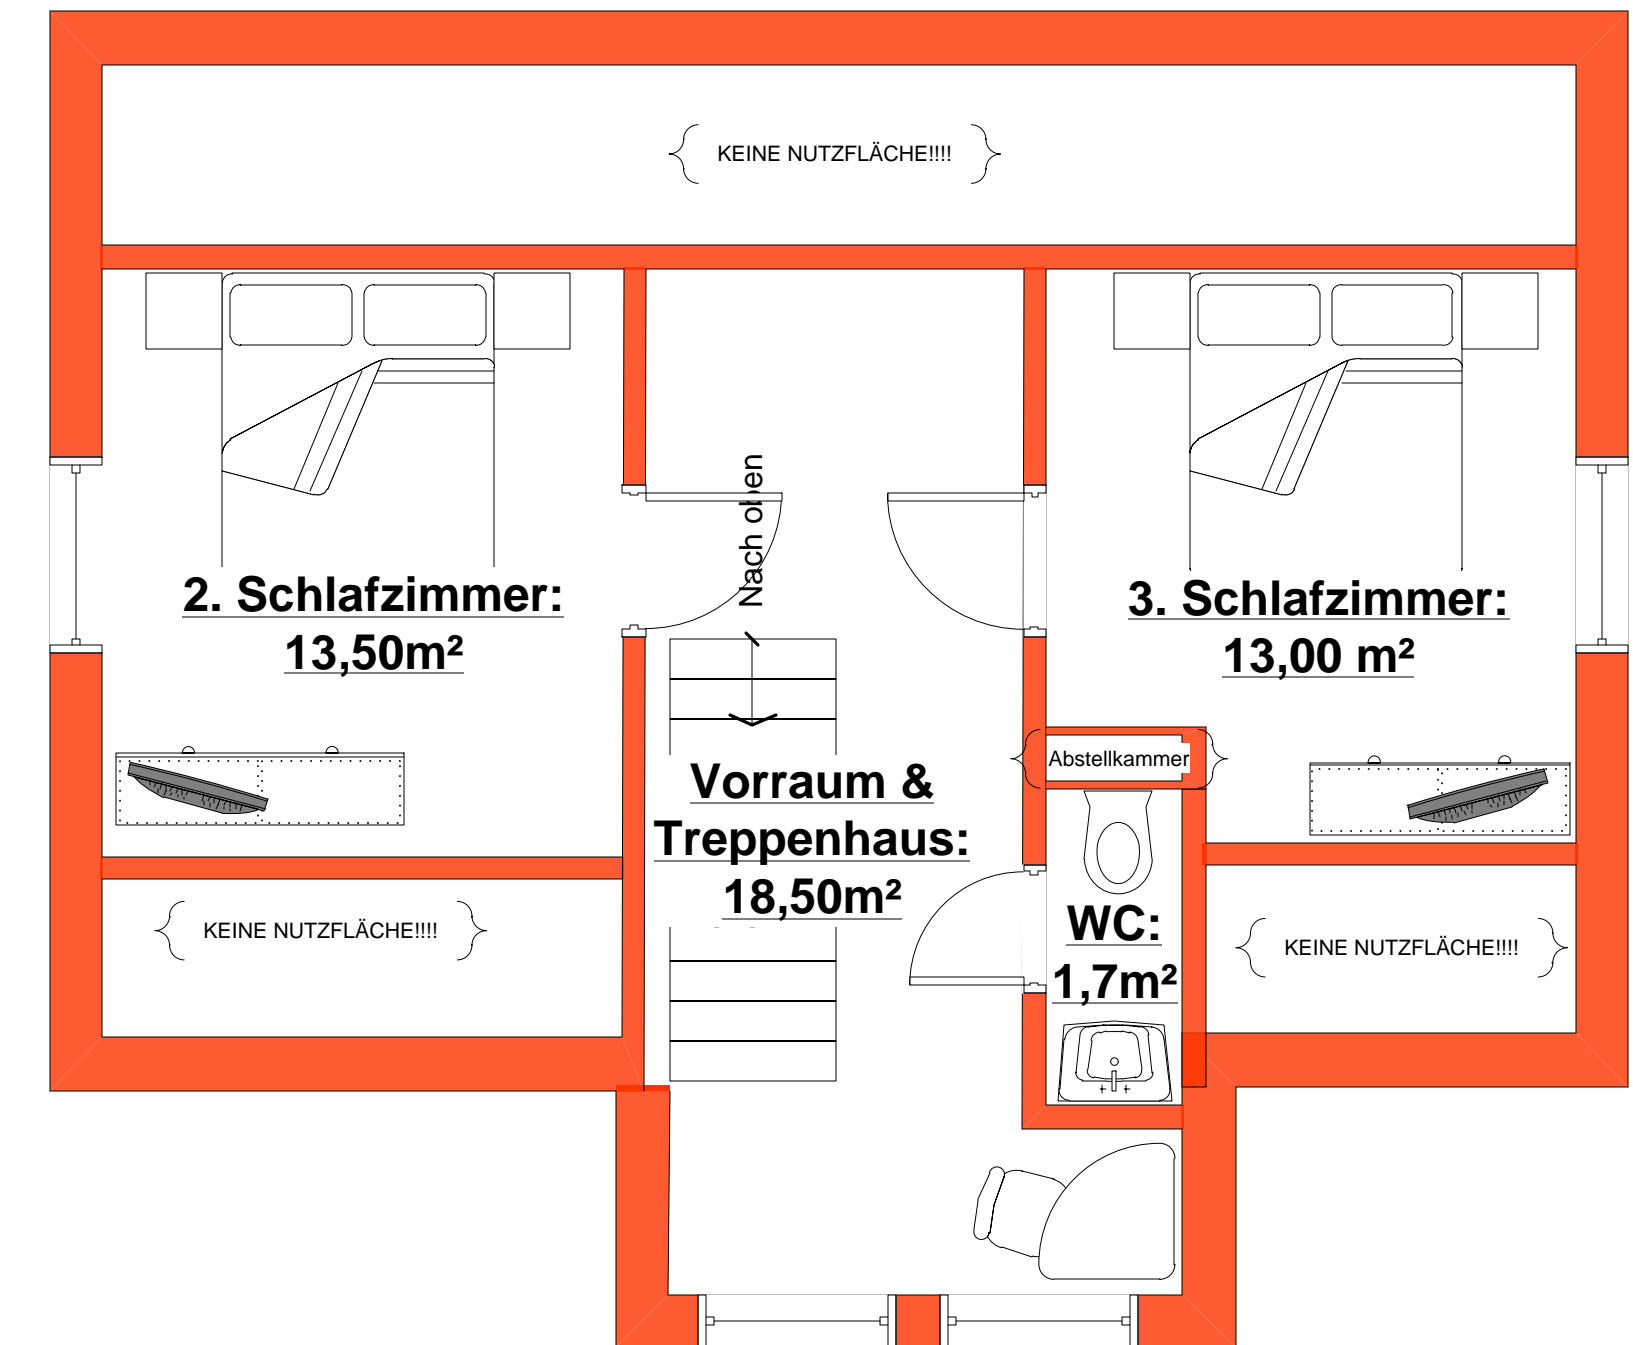

Apartment 1 EG

Apartment 1 DG

Apartment 1: (EG+DG)

Erdgeschoß: 60,90m²
Dachgeschoß: 43,75m²

Gesamtwohnfläche: 104,65m²

Für 2-8 Personen geeignet

5004mm